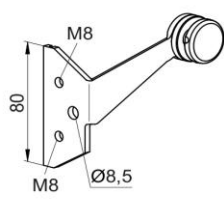

*** - расчёт индивидуальный

** - не поставляется

* - покраска в любой цвет по RAL

VBC-30

VBC-33

VBC-32

Держатели стекла и пластины

2/3

2/1

1/3 верх

1/1 низ

3

1

А, Б, В, Г, Д, Е, И - варианты комплектации