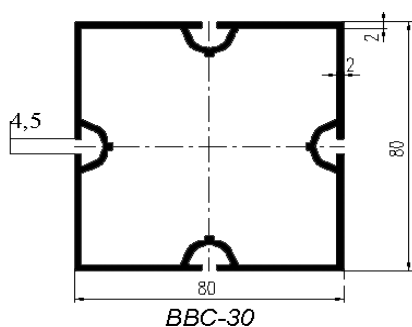

Система М-комплект
Алюминиевый профиль (розница)

от 21.01.2021г.

в рублях с НДС за п.м.

Наименование алюминиевого профиля	без покр.	анод. матовый	краш. Ral 9016*
ВВС-30 (аналог максима 80)	**	955,00	**
ВВС-31 (профиль для адаптера)	400,00	**	**
ВВС-32 (аналог максима 40)	**	620,00	**
ВВС-33 (стойка 135град)	**	900,00	**

Хлысты ВВС-30 L=6100/6200мм

Комплектующие

в рублях с НДС за шт./п.м.

Наименование	от 1 шт./п.м.	от 100 шт./п.м.	от 1000 шт./п.м.
Адаптер с замком для ВВС-30	195,00	170,00	165,00
Адаптер без замка для ВВС-30	140,00	130,00	100,00
Замок для ВВС-32	180,00	160,00	150,00
Втулка для адаптера (направляющая для ключа)	15,00	12,00	10,00
Заглушка торцевая для ВВС-30	30,00	25,00	20,00
Винт М5 (для крепления адаптера)	7,00	5,00	4,00
Держатель стекла 2 уса 3 отв.	900,00	800,00	750,00
Держатель стекла 2 уса 1 отв.	700,00	680,00	650,00
Держатель стекла 1 ус верх 3 отв.	700,00	650,00	600,00
Держатель стекла 1 ус низ 1 отв.	600,00	550,00	500,00
Пластина для держателя стекла 3 отв. или 1 отв	250,00	220,00	200,00
Усилитель угловой для ВВС-30	450,00	***	***

Дополнительные услуги:	
Распил	бесплатно
Сверление 2-х отверстий	
+ установка 2 адаптеров ВВС-30	70,00
Сверление 2-х отверстий	
+ установка 2 адаптеров ВВС-32	40,00
Изготовление тары для алюм. профиля	***

*** - расчёт индивидуальный
** - не поставляется
* - покраска в любой цвет по RAL

Держатели стекла и пластины

2/3

2/1

1/3 верх

1/1 низ

3

1