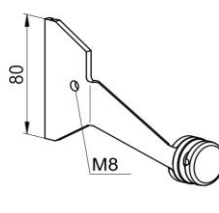

*** - расчёт индивидуальный

** - не поставляется

* - покраска в любой цвет по RAL

VBC-30

VBC-33

VBC-32

Держатели стекла и пластины

2/3

2/1

1/3 верх

1/1 низ

3

1

А, Б, В, Г, Д, Е, И - варианты комплектации