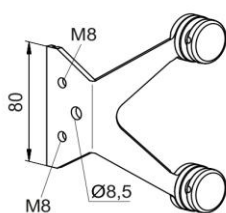

*** - расчёт индивидуальный

** - не поставляется

* - покраска в любой цвет по RAL

VBC-30

VBC-33

VBC-32

Держатели стекла и пластины

2/3

2/1

1/3 верх

1/1 низ

3

1

А, Б, В, Г, Д, Е, И - варианты комплектации