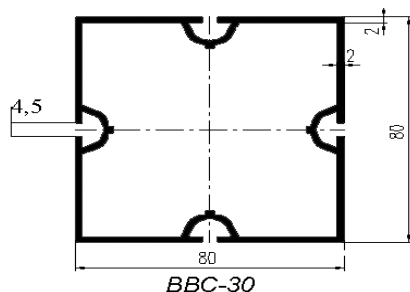

Система М-комплект
Алюминиевый профиль (розница)

от 07.11.2024г.
в рублях с НДС за п.м.

Наименование алюминиевого профиля	без покр.	анод. мат. оый	краш. Ral 9016*
VBC-30 (аналог максима 80)	**	1 770,00	**
VBC-31 (профиль для адаптера)	640,00	**	**
VBC-32 (аналог максима 40)	**	1 000,00	**
VBC-33 (ст. ойка 135град)	**	2 500,00	**

Хлысты VBC-30 L=6100/6200мм

Комплектующие

в рублях с НДС за шт./п.м.

Наименование	от 1 шт./п.м.	от 100 шт./п.м.	от 1000 шт./п.м.
Адаптер с замком для VBC-30	260,00	240,00	220,00
Адаптер без замка для VBC-30	170,00	155,00	140,00
Замок для VBC-32	220,00	200,00	180,00
Втулка для адаптера (направляющая для ключа)	50,00	40,00	30,00
Заглушка торцевая для VBC-30	60,00	50,00	45,00
Винт М5 (для крепления адаптера)	7,00	5,00	4,00
Держатель стекла 2 уха 3 от в.	900,00	800,00	750,00
Держатель стекла 2 уха 1 от в.	700,00	680,00	650,00
Держатель стекла 1 ус верх 3 от в.	700,00	650,00	600,00
Держатель стекла 1 ус низ 1 от в.	600,00	550,00	500,00
Пластина для держателя стекла 3 от в. или 1 от в.	250,00	220,00	200,00
Усилитель угловой для VBC-30	850,00	***	***

Дополнительные услуги:

Распил	бесплатно
Сверление 2-х отверстий	
+ установка 2 адаптеров VBC-30	100,00
Сверление 2-х отверстий	
+ установка 2 адаптеров VBC-32	60,00
Изготовление торцов для алю. профиля	***

*** - расчет индивидуальный

** - не поставляется

* - покраска в любой цвет по RAL

VBC-30