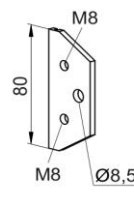

*** - расчёт индивидуальный

** - не поставляется

* - покраска в любой цвет по RAL

VBC-30

VBC-33

VBC-32

Держатели стекла и пластины

2/3

2/1

1/3 верх

1/1 низ

3

1

А, Б, В, Г, Д, Е, И - варианты комплектации