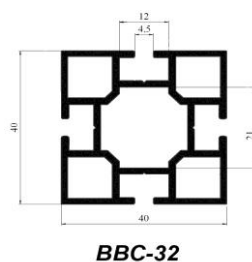

Система М-комплект
Алюминиевый профиль (розница)

от 21.01.2021г.

в рублях с НДС за п.м.

Наименование алюминиевого профиля	без покр.	анод. матовый	краш. Ral 9016*
ВВС-30 (аналог максима 80)	**	955,00	**
ВВС-31 (профиль для адаптера)	400,00	**	**
ВВС-32 (аналог максима 40)	**	620,00	**
ВВС-33 (стойка 135град)	**	900,00	**

Хлысты ВВС-30 L=6100/6200мм

Комплектующие

в рублях с НДС за шт./п.м.

Наименование	от 1 шт./п.м.	от 100 шт./п.м.	от 1000 шт./п.м.
Адаптер с замком для ВВС-30	195,00	170,00	165,00
Адаптер без замка для ВВС-30	140,00	130,00	100,00
Замок для ВВС-32	180,00	160,00	150,00
Втулка для адаптера (направляющая для ключа)	15,00	12,00	10,00
Заглушка торцевая для ВВС-30	30,00	25,00	20,00
Винт М5 (для крепления адаптера)	7,00	5,00	4,00
Держатель стекла 2 уса 3 отв.	900,00	800,00	750,00
Держатель стекла 2 уса 1 отв.	700,00	680,00	650,00
Держатель стекла 1 ус верх 3 отв.	700,00	650,00	600,00
Держатель стекла 1 ус низ 1 отв.	600,00	550,00	500,00
Пластина для держателя стекла 3 отв. или 1 отв	250,00	220,00	200,00
Усилитель угловой для ВВС-30	450,00	***	***

Дополнительные услуги:	
Распил	бесплатно
Сверление 2-х отверстий	
+ установка 2 адаптеров ВВС-30	70,00
Сверление 2-х отверстий	
+ установка 2 адаптеров ВВС-32	40,00
Изготовление тары для алюм. профиля	***

*** - расчёт индивидуальный
** - не поставляется
* - покраска в любой цвет по RAL