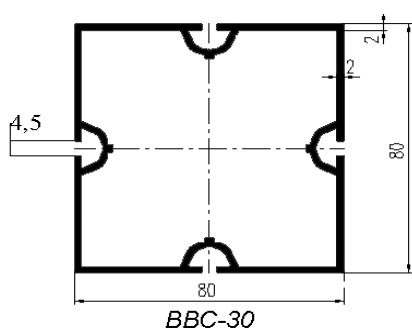

Система М-комплект
Алюминиевый профиль (розница)

от 04.07.2022г.

в рублях с НДС за п.м.

Наименование алюминиевого профиля	без покр.	анод. матовый	краш. Ral 9016*
VBC-30 (аналог максима 80)	**	1 370,00	**
VBC-31 (профиль для адаптера)	600,00	**	**
VBC-32 (аналог максима 40)	**	950,00	**
VBC-33 (стойка 135град)	**	2 500,00	**

Хлысты VBC-30 L=6100/6200мм

Комплектующие

в рублях с НДС за шт./п.м.

Наименование	от 1 шт./п.м.	от 100 шт./п.м.	от 1000 шт./п.м.
Адаптер с замком для VBC-30	250,00	220,00	200,00
Адаптер без замка для VBC-30	150,00	140,00	125,00
Замок для VBC-32	220,00	200,00	180,00
Втулка для адаптера (направляющая для ключа)	30,00	20,00	15,00
Заглушка торцевая для VBC-30	50,00	40,00	35,00
Винт М5 (для крепления адаптера)	7,00	5,00	4,00
Держатель стекла 2 уса 3 отв.	900,00	800,00	750,00
Держатель стекла 2 уса 1 отв.	700,00	680,00	650,00
Держатель стекла 1 ус верх 3 отв.	700,00	650,00	600,00
Держатель стекла 1 ус низ 1 отв.	600,00	550,00	500,00
Пластина для держателя стекла 3 отв. или 1 отв	250,00	220,00	200,00
Усилитель угловой для VBC-30	750,00	***	***

Дополнительные услуги:	
Распил	бесплатно
Сверление 2-х отверстий	
+ установка 2 адаптеров VBC-30	100,00
Сверление 2-х отверстий	
+ установка 2 адаптеров VBC-32	60,00
Изготовление тары для алю. профиля	***

*** - расчёт индивидуальный

** - не поставляется

* - покраска в любой цвет по RAL

VBC-30