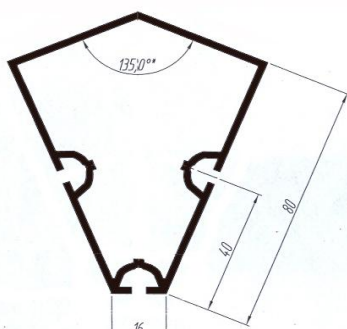

Система М-комплект
Алюминиевый профиль (розница)

от 04.07.2022г.

в рублях с НДС за п.м.

Наименование алюминиевого профиля	без покр.	анод. матовый	краш. Ral 9016*
VBC-30 (аналог максима 80)	**	1 370,00	**
VBC-31 (профиль для адаптера)	600,00	**	**
VBC-32 (аналог максима 40)	**	950,00	**
VBC-33 (стойка 135град)	**	2 500,00	**

Хлысты VBC-30 L=6100/6200мм

Комплектующие

в рублях с НДС за шт./п.м.

Наименование	от 1 шт./п.м.	от 100 шт./п.м.	от 1000 шт./п.м.
Адаптер с замком для VBC-30	250,00	220,00	200,00
Адаптер без замка для VBC-30	150,00	140,00	125,00
Замок для VBC-32	220,00	200,00	180,00
Втулка для адаптера (направляющая для ключа)	30,00	20,00	15,00
Заглушка торцевая для VBC-30	50,00	40,00	35,00
Винт М5 (для крепления адаптера)	7,00	5,00	4,00
Держатель стекла 2 уса 3 отв.	900,00	800,00	750,00
Держатель стекла 2 уса 1 отв.	700,00	680,00	650,00
Держатель стекла 1 ус верх 3 отв.	700,00	650,00	600,00
Держатель стекла 1 ус низ 1 отв.	600,00	550,00	500,00
Пластина для держателя стекла 3 отв. или 1 отв	250,00	220,00	200,00
Усилитель угловой для VBC-30	750,00	***	***

Дополнительные услуги:	
Распил	бесплатно
Сверление 2-х отверстий	
+ установка 2 адаптеров VBC-30	100,00
Сверление 2-х отверстий	
+ установка 2 адаптеров VBC-32	60,00
Изготовление тары для алю. профиля	***

*** - расчёт индивидуальный

** - не поставляется

* - покраска в любой цвет по RAL

VBC-33

Держатели стекла и пластины