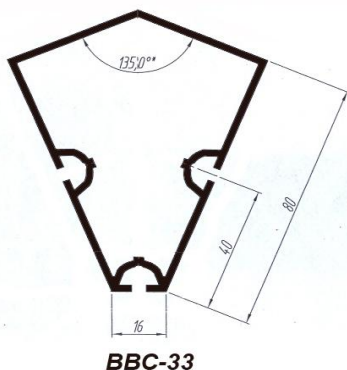

Система М-комплект
Алюминиевый профиль (розница)

от 21.01.2021г.

в рублях с НДС за п.м.

Наименование алюминиевого профиля	без покр.	анод. матовый	краш. Ral 9016*
ВВС-30 (аналог максима 80)	**	955,00	**
ВВС-31 (профиль для адаптера)	400,00	**	**
ВВС-32 (аналог максима 40)	**	620,00	**
ВВС-33 (стойка 135град)	**	900,00	**

Хлысты ВВС-30 L=6100/6200мм

Комплектующие

в рублях с НДС за шт./п.м.

Наименование	от 1 шт./п.м.	от 100 шт./п.м.	от 1000 шт./п.м.
Адаптер с замком для ВВС-30	195,00	170,00	165,00
Адаптер без замка для ВВС-30	140,00	130,00	100,00
Замок для ВВС-32	180,00	160,00	150,00
Втулка для адаптера (направляющая для ключа)	15,00	12,00	10,00
Заглушка торцевая для ВВС-30	30,00	25,00	20,00
Винт М5 (для крепления адаптера)	7,00	5,00	4,00
Держатель стекла 2 уса 3 отв.	900,00	800,00	750,00
Держатель стекла 2 уса 1 отв.	700,00	680,00	650,00
Держатель стекла 1 ус верх 3 отв.	700,00	650,00	600,00
Держатель стекла 1 ус низ 1 отв.	600,00	550,00	500,00
Пластина для держателя стекла 3 отв. или 1 отв	250,00	220,00	200,00
Усилитель угловой для ВВС-30	450,00	***	***

Дополнительные услуги:	
Распил	бесплатно
Сверление 2-х отверстий	
+ установка 2 адаптеров ВВС-30	70,00
Сверление 2-х отверстий	
+ установка 2 адаптеров ВВС-32	40,00
Изготовление тары для алюм. профиля	***

*** - расчёт индивидуальный
** - не поставляется
* - покраска в любой цвет по RAL

Держатели стекла и пластины

2/3

2/1

1/3 верх

1/1 низ

3

1