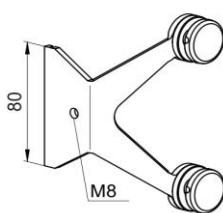

*** - расчёт индивидуальный

** - не поставляется

* - покраска в любой цвет по RAL

VBC-30

VBC-33

VBC-32

Держатели стекла и пластины

2/3

2/1

1/3 верх

1/1 низ

3

1

А, Б, В, Г, Д, Е, И - варианты комплектации