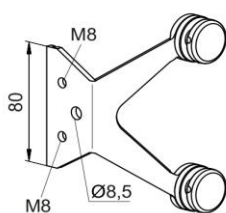

Держатели стекла и пластины

2/3