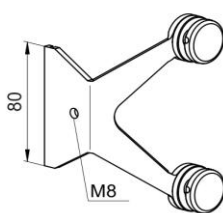

Система М-комплект
Алюминиевый профиль (розница)

от 21.01.2021г.

в рублях с НДС за п.м.

Наименование алюминиевого профиля	без покр.	анод. матовый	краш. Ral 9016*
ВВС-30 (аналог максима 80)	**	955,00	**
ВВС-31 (профиль для адаптера)	400,00	**	**
ВВС-32 (аналог максима 40)	**	620,00	**
ВВС-33 (стойка 135град)	**	900,00	**

Хлысты ВВС-30 L=6100/6200мм

Комплектующие

в рублях с НДС за шт./п.м.

Наименование	от 1 шт./п.м.	от 100 шт./п.м.	от 1000 шт./п.м.
Адаптер с замком для ВВС-30	195,00	170,00	165,00
Адаптер без замка для ВВС-30	140,00	130,00	100,00
Замок для ВВС-32	180,00	160,00	150,00
Втулка для адаптера (направляющая для ключа)	15,00	12,00	10,00
Заглушка торцевая для ВВС-30	30,00	25,00	20,00
Винт М5 (для крепления адаптера)	7,00	5,00	4,00
Держатель стекла 2 уса 3 отв.	900,00	800,00	750,00
Держатель стекла 2 уса 1 отв.	700,00	680,00	650,00
Держатель стекла 1 ус верх 3 отв.	700,00	650,00	600,00
Держатель стекла 1 ус низ 1 отв.	600,00	550,00	500,00
Пластина для держателя стекла 3 отв. или 1 отв	250,00	220,00	200,00
Усилитель угловой для ВВС-30	450,00	***	***

Дополнительные услуги:	
Распил	бесплатно
Сверление 2-х отверстий	
+ установка 2 адаптеров ВВС-30	70,00
Сверление 2-х отверстий	
+ установка 2 адаптеров ВВС-32	40,00
Изготовление тары для алюм. профиля	***

*** - расчёт индивидуальный
** - не поставляется
* - покраска в любой цвет по RAL

Держатели стекла и пластины

2/3

2/1

1/3 верх

1/1 низ

3

1