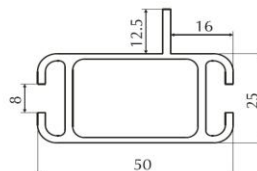

Система АЛПОК (Consta)
Алюминиевый профиль (розница)

от 21.01.2021г.
в рублях с НДС за п.м.

Наименование алюминиевого профиля	без покр.	анод. матовый	краш. Ral 9016*
ВВС-1 (стойка 4х пазная, усиленная)	320,00	430,00	415,00
ВВС-1А (стойка 4х пазная, облегченная)	178,00	250,00	235,00
ВВС-2 (без полок)	320,00	435,00	420,00
ВВС-2а (без полок, облегченный)	199,00	271,00	251,00
ВВС-3 (с 1 полкой)	350,00	460,00	450,00
ВВС-4 (с 2 полками)	365,00	480,00	475,00
Дуга 1030 (ВВС-2,3,4)	**	1 000,00	1 000,00
Дуга 2030 (ВВС-2,3,4)	**	1 200,00	1 200,00
Дуга 1030 (ВВС-1)	**	1 000,00	1 000,00
Дуга 2030 (ВВС-1)	**	1 300,00	1 300,00

Цены для оптовых покупателей определяются индивидуально, присылайте посчитаем!!!

Стеновое заполнение (2-х стороннее покрытие)

в рублях с НДС за лист

Наименование	от 1 листа	от 50 листов	от 100 листов
ЛДСП 5мм белая,серая размер 2450*2100 (Австрия)	2 600,00	2 450,00	2 350,00

Комплекующие

в рублях с НДС за шт./п.м.