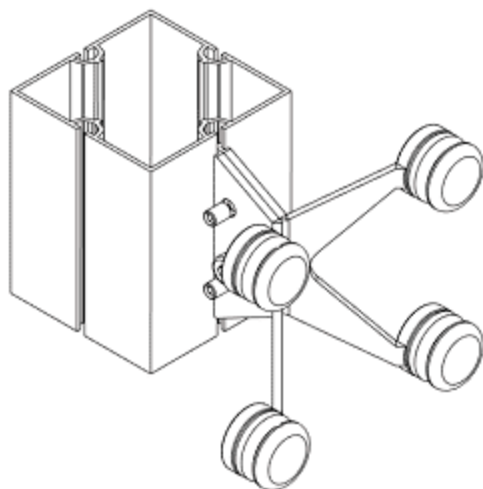

### Адаптер

для профиля  
ВВС-30

- корпус адаптера
- замок
- втулка
- винт М5 (2 шт.)

## Фурнитура

Держатель стекла

2 уса 3 отверстия

Держатель стекла (верх)

1 уса 3 отверстия

Держатель стекла

2 уса 1 отверстие

Держатель стекла (низ)

1 уса 1 отверстие

Пластина

для держателя стекла  
3 отв.

Пластина

для держателя стекла  
1 отв.