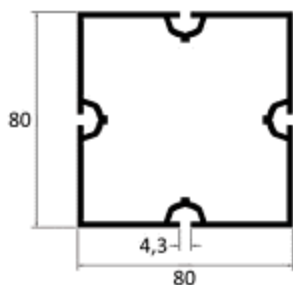

## Алюминиевые профили

**BBC-30**

-анодированный

Длина хлыста 6,1м / 6,2м

**BBC-31**

-без покрытия

Длина хлыста 6,1м

**BBC-32**

-анодированный

Длина хлыста 6,1м

**BBC-33**

-анодированный

Длина хлыста 6,1м