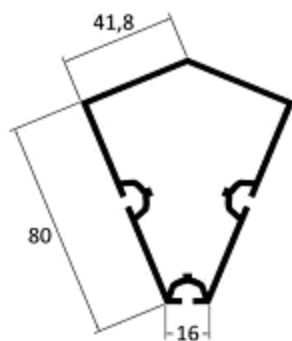

## Алюминиевые профили

**BBC-30**

-анодированный

Длина хлыста 6,1м / 6,2м

**BBC-31**

-без покрытия

Длина хлыста 6,1м

**BBC-32**

-анодированный

Длина хлыста 6,1м

**BBC-33**

-анодированный

Длина хлыста 6,1м