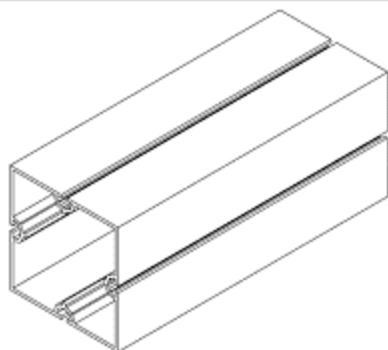

## Алюминиевые профили

**BBC-30**

-анодированный

Длина хлыста 6,1м / 6,2м

**BBC-31**

-без покрытия

Длина хлыста 6,1м

**BBC-32**

### Адаптер

для профиля  
ВВС-30

- корпус адаптера
- замок
- втулка
- винт М5 (2 шт.)