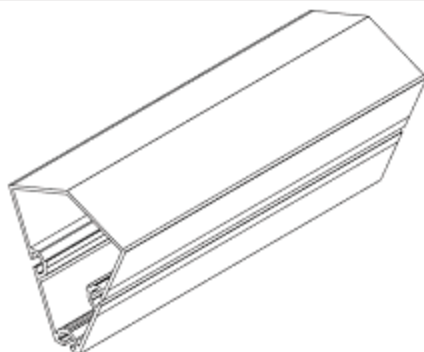

Длина хлыста 6,1м

BBC-33

-анодированный