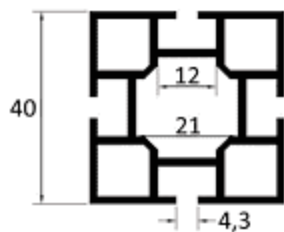

Длина хлыста 6,1м

BBC-32

-анодированный