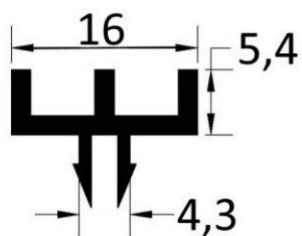

Направляющая ПФХ
(нижняя)