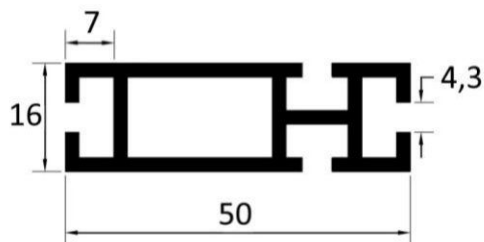

ВВС-36

-анодированный

Длина хлыста 5,1м / 6,1м

ВВС-37

-анодированный

Длина хлыста 5,1м / 6,1м

ВВС-38

-анодированный

Длина хлыста 5,1м / 6,1м

ВВС-39

-анодированный

Длина хлыста 5,1м / 6,1м