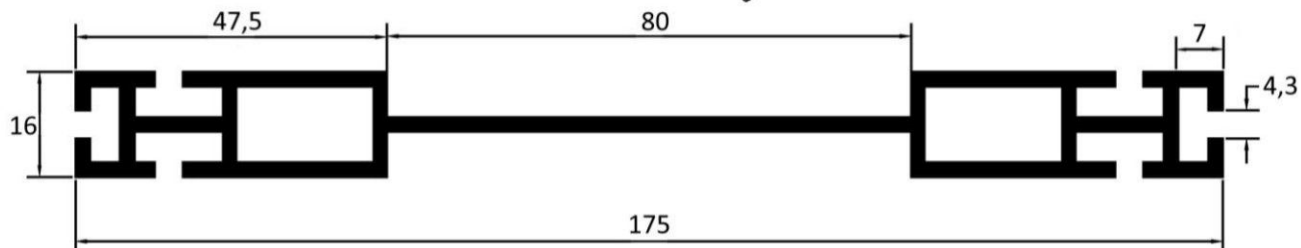

Длина хлыста 5,1м / 6,1м