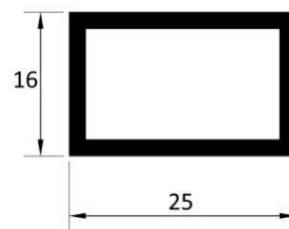

## Алюминиевые профили

**BBC-29**

-анодированный

Длина хлыста 5,1м / 6,1м

**BBC-34**

-анодированный

Длина хлыста 5,1м / 6,1м

**BBC-35**

## ВВС-38

-анодированный

Длина хлыста 5,1м / 6,1м

## ВВС-39

-анодированный

Длина хлыста 5,1м / 6,1м