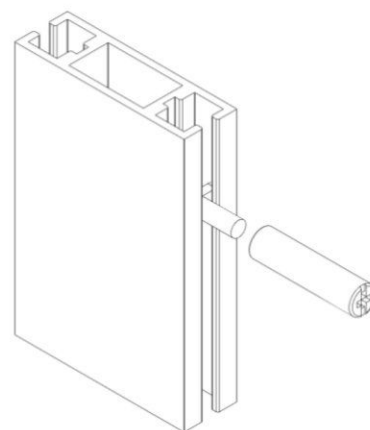

## Фурнитура

**Замок для прогонов**  
(ВВС-34,35,36,37,38)

**Заглушка торцевая**  
для профиля  
ВВС-39

**Винтовой**  
**полкодержатель**  
(L=30мм)

**Короб для электрики**  
(L=2000мм)