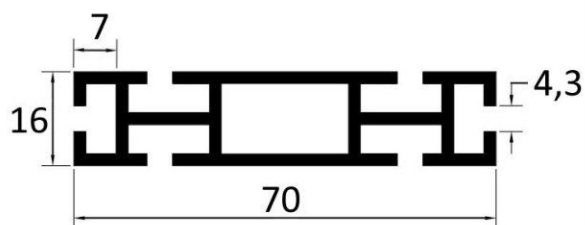

## Алюминиевые профили

**BBC-29**

-анодированный

Длина хлыста 5,1м / 6,1м

**BBC-34**

-анодированный

Длина хлыста 5,1м / 6,1м

**BBC-35**

-анодированный

Длина хлыста 5,1м / 6,1м

**BBC-40**

-анодированный

Длина хлыста 5,1м / 6,1м