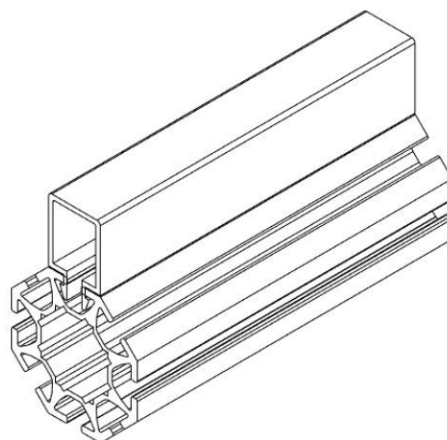

## Фурнитура

**Замок для прогонов**  
(ВВС-34,35,36,37,38)

**Заглушка торцевая**  
для профиля  
ВВС-39

**Винтовой**  
**полкодержатель**  
(L=30мм)

**Короб для электрики**  
(L=2000мм)