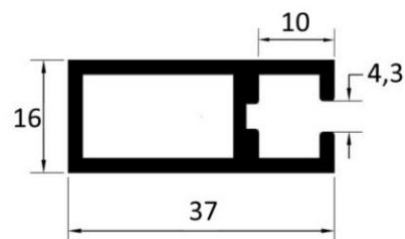

## Алюминиевые профили

**BBC-29**

-анодированный

Длина хлыста 5,1м / 6,1м

**BBC-34**

-анодированный

Длина хлыста 5,1м / 6,1м

**BBC-35**

-анодированный

Длина хлыста 5,1м / 6,1м

**BBC-40**

-анодированный

Длина хлыста 5,1м / 6,1м

## ВВС-36

-анодированный

Длина хлыста 5,1м / 6,1м