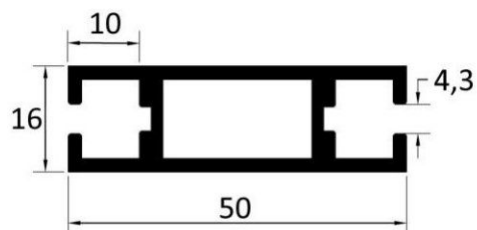

## Алюминиевые профили

**BBC-29**

-анодированный

Длина хлыста 5,1м / 6,1м

**BBC-34**

-анодированный

Длина хлыста 5,1м / 6,1м

**BBC-35**

-анодированный

Длина хлыста 5,1м / 6,1м

**BBC-40**

-анодированный

Длина хлыста 5,1м / 6,1м