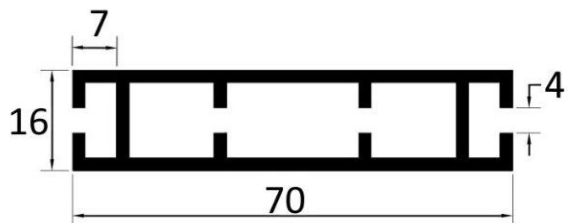

ВВС-36

-анодированный

Длина хлыста 5,1м / 6,1м

ВВС-37

-анодированный

Длина хлыста 5,1м / 6,1м

ВВС-38

-анодированный

Длина хлыста 5,1м / 6,1м

ВВС-39

-анодированный

Длина хлыста 5,1м / 6,1м