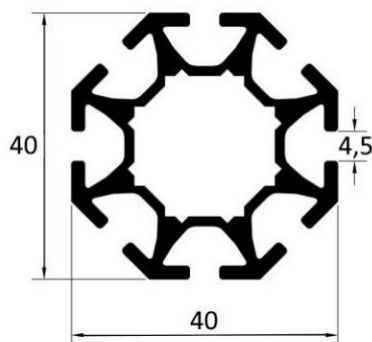

## Алюминиевые профили

**BBC-29**

-анодированный

Длина хлыста 5,1м / 6,1м

**BBC-34**

-анодированный

Длина хлыста 5,1м / 6,1м

**BBC-35**

-анодированный

Длина хлыста 5,1м / 6,1м

**BBC-40**

-анодированный

Длина хлыста 5,1м / 6,1м

## ВВС-36

-анодированный

Длина хлыста 5,1м / 6,1м

## ВВС-38

-анодированный

Длина хлыста 5,1м / 6,1м