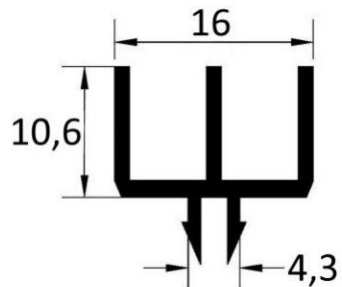

O-complect

Фурнитура

Направляющая ПФХ
(верхняя)