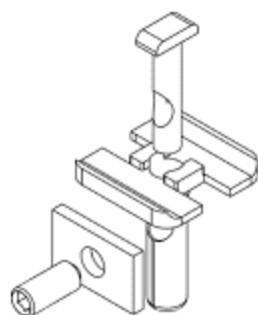

Consta

Фурнитура

Замок стоечный

для ВВС-1
(серый, белый)