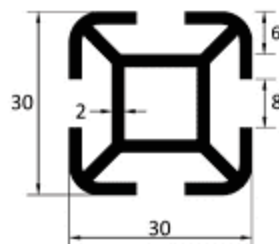

Consta

Алюминиевые профили

BBC-1

Стойка четырехпазная

- без покрытия
- анодированный
- краш. Ral 9016*

Длина хлыста 5,1м

BBC-1A

Стойка четырехпазная

- без покрытия
- анодированный
- краш. Ral 9016*

Длина хлыста 5,1м

BBC-2

Прогон без полок
и 2-мя пазами

- без покрытия
- анодированный
- краш. Ral 9016*

Длина хлыста 6,1м

BBC-2A

Прогон без полок
и 2-мя пазами