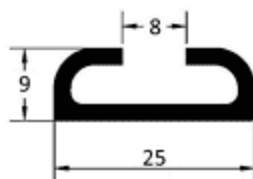

BBC-6

-без покрытия
-анодированный
-краш. Ral 9016*

Длина хлыста 6,1м

**другие цвета по таблице RAL, расчет индивидуальный*

Consta

Алюминиевые профили

BBC-7

-без покрытия
-анодированный
-краш. Ral 9016*

Длина хлыста 6,1м

BBC-8

-без покрытия
-анодированный
-краш. Ral 9016*

Длина хлыста 6,1м

BBC-9

-без покрытия
-анодированный
-краш. Ral 9016*

Длина хлыста 5,1м

BBC-10

-без покрытия
-анодированный
-краш. Ral 9016*

Длина хлыста 6,1м

**другие цвета по таблице RAL, расчет индивидуальный*

Consta

Алюминиевые профили

BBC-11

- без покрытия
- анодированный
- краш. Ral 9016*

Длина хлыста 6,1м