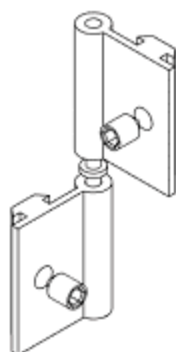

для ВВС-1
(серая, белая)

Consta

Фурнитура

Опора регулировочная
и втулка под опору

Угловой полкодержатель
(серый, белый)

Петля дверная
(анод. покрытие)

Держатель подиума
(анод. покрытие)

Consta

Фурнитура

Направляющая ПВХ

для разв. дверей (п.м.)
(серая, белая)

Уплотнитель F-образный

(прозрач.) п.м.

Уплотнитель П-образный

(прозрач.) п.м.

Декоративная заглушка