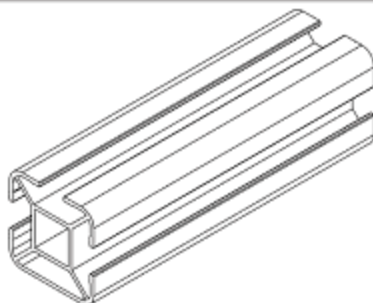

BBC-13

- без покрытия
- анодированный
- краш. Ral 9016*

Длина хлыста 6,1м

BBC-21

- без покрытия
- анодированный
- краш. Ral 9016*

Длина хлыста 5,1м

**другие цвета по таблице RAL, расчет индивидуальный*

Consta