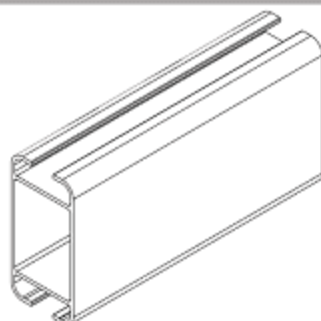

Consta

Алюминиевые профили

BBC-1

Стойка четырехпазная

- без покрытия
- анодированный
- краш. Ral 9016*

Длина хлыста 5,1м

BBC-1A

Стойка четырехпазная

- без покрытия
- анодированный
- краш. Ral 9016*

Длина хлыста 5,1м

BBC-2

Прогон без полок
и 2-мя пазами

- без покрытия
- анодированный
- краш. Ral 9016*

Длина хлыста 6,1м

BBC-2A

Прогон без полок
и 2-мя пазами

- без покрытия
- анодированный
- краш. Ral 9016*

Длина хлыста 6,1м

**другие цвета по таблице RAL, расчет индивидуальный*

Consta

Алюминиевые профили

BBC-3

Прогон с 1-ой полкой
и 2-мя пазами

-без покрытия
-анодированный
-краш. Ral 9016*