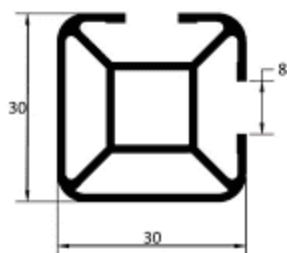

Длина хлыста 6,1м

BBC-8

-без покрытия
-анодированный
-краш. Ral 9016*

Длина хлыста 6,1м

BBC-9

-без покрытия
-анодированный
-краш. Ral 9016*

Длина хлыста 5,1м

BBC-10

-без покрытия
-анодированный
-краш. Ral 9016*

Длина хлыста 6,1м

**другие цвета по таблице RAL, расчет индивидуальный*

Consta

Алюминиевые профили

BBC-11

- без покрытия
- анодированный
- краш. Ral 9016*

Длина хлыста 6,1м