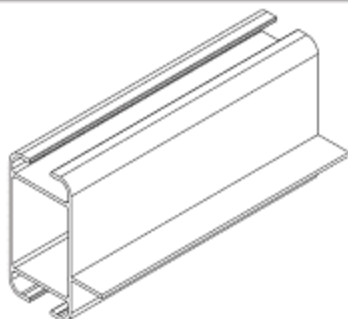

Consta

Алюминиевые профили

BBC-3

Прогон с 1-ой полкой
и 2-мя пазами

-без покрытия
-анодированный
-краш. Ral 9016*

Длина хлыста 6,1м