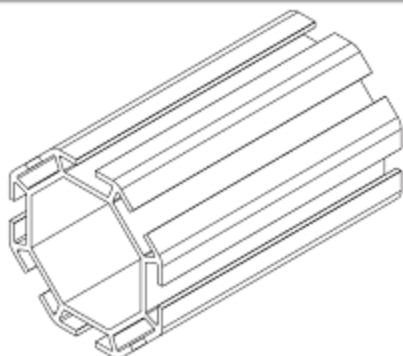

BBC-8

-без покрытия
-анодированный
-краш. Ral 9016*

Длина хлыста 6,1м