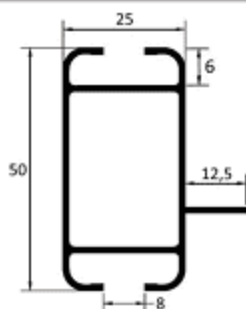

- без покрытия
- анодированный
- краш. Ral 9016*

Длина хлыста 5,1м

BBC-2

Прогон без полок
и 2-мя пазами

- без покрытия
- анодированный
- краш. Ral 9016*

Длина хлыста 6,1м

BBC-2A

Прогон без полок
и 2-мя пазами

- без покрытия
- анодированный
- краш. Ral 9016*

Длина хлыста 6,1м

**другие цвета по таблице RAL, расчет индивидуальный*

Consta

Алюминиевые профили

BBC-3

Прогон с 1-ой полкой
и 2-мя пазами

-без покрытия
-анодированный
-краш. Ral 9016*

Длина хлыста 6,1м

BBC-4

Прогон с 2-мя полками
и 2-мя пазами

-без покрытия
-анодированный
-краш. Ral 9016*

Длина хлыста 6,1м

BBC-5

-без покрытия
-анодированный
-краш. Ral 9016*

Длина хлыста 6,1м

BBC-6

-без покрытия
-анодированный
-краш. Ral 9016*

Длина хлыста 6,1м

**другие цвета по таблице RAL, расчет индивидуальный*

Consta

Алюминиевые профили

BBC-7

-без покрытия
-анодированный
-краш. Ral 9016*