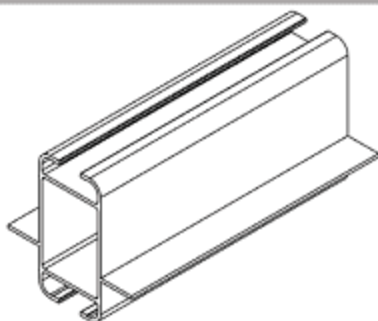

BBC-4

Прогон с 2-мя полками
и 2-мя пазами

-без покрытия
-анодированный
-краш. Ral 9016*

Длина хлыста 6,1м