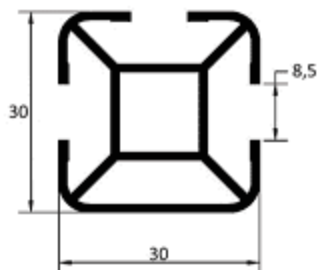

-без покрытия
-анодированный
-краш. Ral 9016*

Длина хлыста 6,1м

**другие цвета по таблице RAL, расчет индивидуальный*

Consta

Алюминиевые профили

BBC-11

- без покрытия
- анодированный
- краш. Ral 9016*

Длина хлыста 6,1м

BBC-13

- без покрытия
- анодированный
- краш. Ral 9016*

Длина хлыста 6,1м

BBC-21

- без покрытия
- анодированный
- краш. Ral 9016*

Длина хлыста 5,1м

**другие цвета по таблице RAL, расчет индивидуальный*

Consta