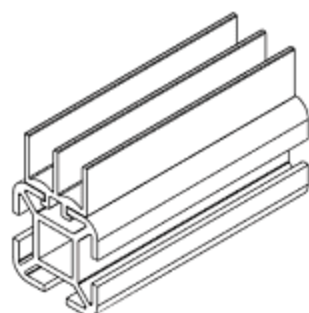

Consta

Фурнитура

Направляющая ПВХ

для разв. дверей (п.м.)
(серая, белая)