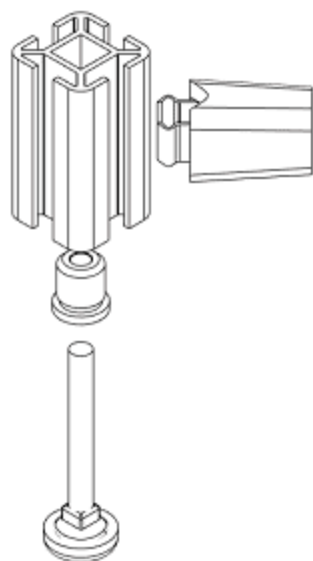

для ВВС-1
(серая, белая)

Consta

Фурнитура

Опора регулировочная
и втулка под опору

Угловой полкодержатель
(серый, белый)

Петля дверная
(анод. покрытие)

Держатель подиума
(анод. покрытие)

Consta

Фурнитура

Направляющая ПВХ

для разв. дверей (п.м.)
(серая, белая)

Уплотнитель F-образный

(прозрач.) п.м.

Уплотнитель П-образный

(прозрач.) п.м.

Декоративная заглушка