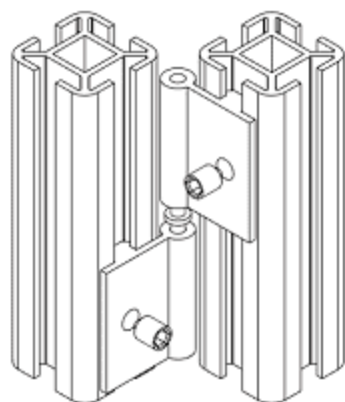

для ВВС-1
(серая, белая)

Consta

Фурнитура

Опора регулировочная
и втулка под опору

Угловой полкодержатель
(серый, белый)

Петля дверная
(анод. покрытие)

Держатель подиума
(анод. покрытие)

Consta