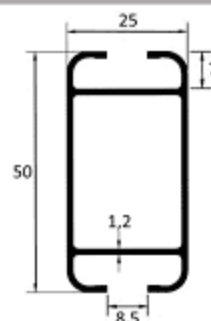

Consta

Алюминиевые профили

BBC-1

Стойка четырехпазная

- без покрытия
- анодированный
- краш. Ral 9016*

Длина хлыста 5,1м

BBC-1A

Стойка четырехпазная

- без покрытия
- анодированный
- краш. Ral 9016*

Длина хлыста 5,1м

BBC-2

Прогон без полок
и 2-мя пазами

- без покрытия
- анодированный
- краш. Ral 9016*

Длина хлыста 6,1м

BBC-2A

Прогон без полок
и 2-мя пазами

- без покрытия
- анодированный
- краш. Ral 9016*

Длина хлыста 6,1м

**другие цвета по таблице RAL, расчет индивидуальный*

Consta

Алюминиевые профили

BBC-3

Прогон с 1-ой полкой
и 2-мя пазами

-без покрытия
-анодированный
-краш. Ral 9016*

Длина хлыста 6,1м

BBC-4

Прогон с 2-мя полками
и 2-мя пазами

-без покрытия
-анодированный
-краш. Ral 9016*

Длина хлыста 6,1м

BBC-5

-без покрытия
-анодированный
-краш. Ral 9016*

Длина хлыста 6,1м