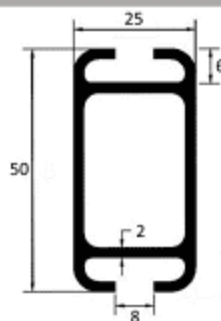

Consta

Алюминиевые профили

BBC-1

Стойка четырехпазная

- без покрытия
- анодированный
- краш. Ral 9016*

Длина хлыста 5,1м

BBC-1A

Стойка четырехпазная

- без покрытия
- анодированный
- краш. Ral 9016*

Длина хлыста 5,1м

BBC-2

Прогон без полок
и 2-мя пазами

- без покрытия
- анодированный
- краш. Ral 9016*

Длина хлыста 6,1м

BBC-2A

Прогон без полок
и 2-мя пазами

- без покрытия
- анодированный
- краш. Ral 9016*

Длина хлыста 6,1м

**другие цвета по таблице RAL, расчет индивидуальный*

Consta

Алюминиевые профили

BBC-3

Прогон с 1-ой полкой
и 2-мя пазами

-без покрытия
-анодированный
-краш. Ral 9016*

Длина хлыста 6,1м

BBC-4

Прогон с 2-мя полками
и 2-мя пазами

-без покрытия
-анодированный
-краш. Ral 9016*

Длина хлыста 6,1м

BBC-5

-без покрытия
-анодированный
-краш. Ral 9016*

Длина хлыста 6,1м