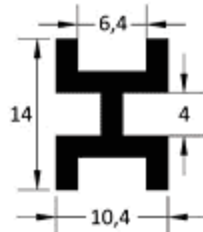

BBC-6

-без покрытия
-анодированный
-краш. Ral 9016*

Длина хлыста 6,1м

*другие цвета по таблице RAL, расчет индивидуальный