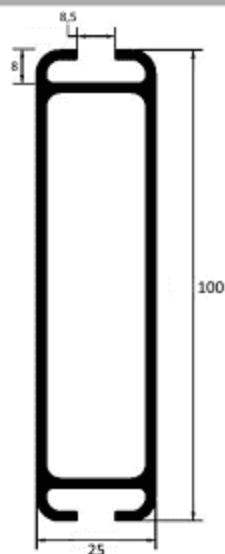

Длина хлыста 6,1м

BBC-8

-без покрытия
-анодированный
-краш. Ral 9016*

Длина хлыста 6,1м

BBC-9

-без покрытия
-анодированный
-краш. Ral 9016*

Длина хлыста 5,1м

BBC-10

-без покрытия
-анодированный
-краш. Ral 9016*

Длина хлыста 6,1м

**другие цвета по таблице RAL, расчет индивидуальный*

Consta

Алюминиевые профили

BBC-11

- без покрытия
- анодированный
- краш. Ral 9016*

Длина хлыста 6,1м

BBC-13

- без покрытия
- анодированный
- краш. Ral 9016*

Длина хлыста 6,1м

BBC-21

- без покрытия
- анодированный
- краш. Ral 9016*

Длина хлыста 5,1м

**другие цвета по таблице RAL, расчет индивидуальный*

Consta