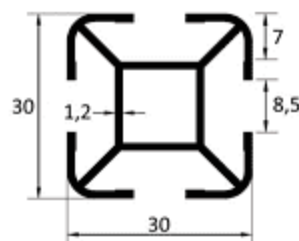

Consta

Алюминиевые профили

BBC-1

Стойка четырехпазная

- без покрытия
- анодированный
- краш. Ral 9016*

Длина хлыста 5,1м

BBC-1A

Стойка четырехпазная

- без покрытия
- анодированный
- краш. Ral 9016*

Длина хлыста 5,1м

BBC-2

Прогон без полок
и 2-мя пазами

- без покрытия
- анодированный
- краш. Ral 9016*

Длина хлыста 6,1м

BBC-2A

Прогон без полок
и 2-мя пазами

- без покрытия
- анодированный
- краш. Ral 9016*

Длина хлыста 6,1м

**другие цвета по таблице RAL, расчет индивидуальный*

Consta

Алюминиевые профили

BBC-3

Прогон с 1-ой полкой
и 2-мя пазами

-без покрытия
-анодированный
-краш. Ral 9016*