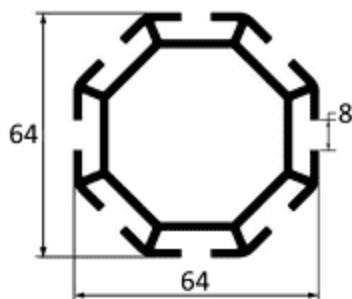

BBC-6

-без покрытия
-анодированный
-краш. Ral 9016*

Длина хлыста 6,1м

**другие цвета по таблице RAL, расчет индивидуальный*

Consta

Алюминиевые профили

BBC-7

-без покрытия
-анодированный
-краш. Ral 9016*

Длина хлыста 6,1м

BBC-8

-без покрытия
-анодированный
-краш. Ral 9016*

Длина хлыста 6,1м

BBC-9

-без покрытия
-анодированный
-краш. Ral 9016*

Длина хлыста 5,1м

BBC-10