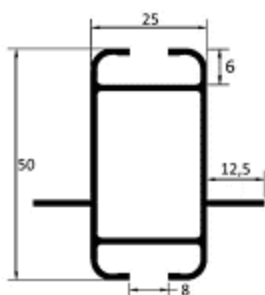

Длина хлыста 6,1м

BBC-4

Прогон с 2-мя полками
и 2-мя пазами

-без покрытия
-анодированный
-краш. Ral 9016*

Длина хлыста 6,1м

BBC-5

-без покрытия
-анодированный
-краш. Ral 9016*

Длина хлыста 6,1м

BBC-6

-без покрытия
-анодированный
-краш. Ral 9016*

Длина хлыста 6,1м

**другие цвета по таблице RAL, расчет индивидуальный*

Consta

Алюминиевые профили

BBC-7

-без покрытия
-анодированный
-краш. Ral 9016*

Длина хлыста 6,1м

BBC-8

-без покрытия
-анодированный
-краш. Ral 9016*

Длина хлыста 6,1м

BBC-9

-без покрытия
-анодированный
-краш. Ral 9016*

Длина хлыста 5,1м

BBC-10