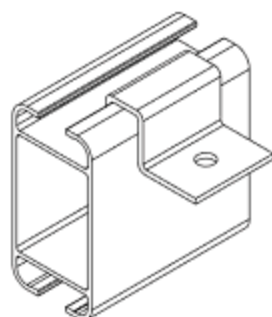

для ВВС-1
(серая, белая)

Consta

Фурнитура

Опора регулировочная
и втулка под опору

Угловой полкодержатель
(серый, белый)

Петля дверная
(анод. покрытие)

Держатель подиума
(анод. покрытие)

Consta