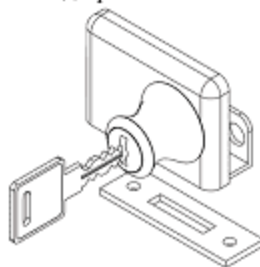

(в паз) п.м.

(серая, белая)

Комплект шарниров для распашной дверцы

- ограничитель
- закладная для шарниров (2шт.)
- шарниры (2 шт.)

Замок одиночный для распашной дверки

Замок двойной для распашной дверки

Замок шторочный (реечный)