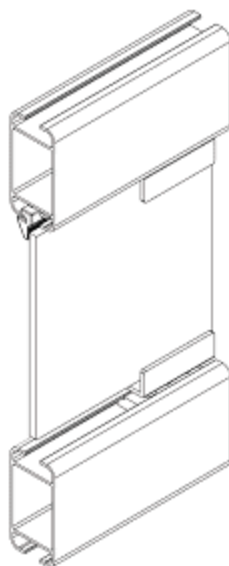

Комплект шарниров для распашной дверцы

- -ограничитель
- -закладная для шарниров (2шт.)
- -шарниры (2 шт.)