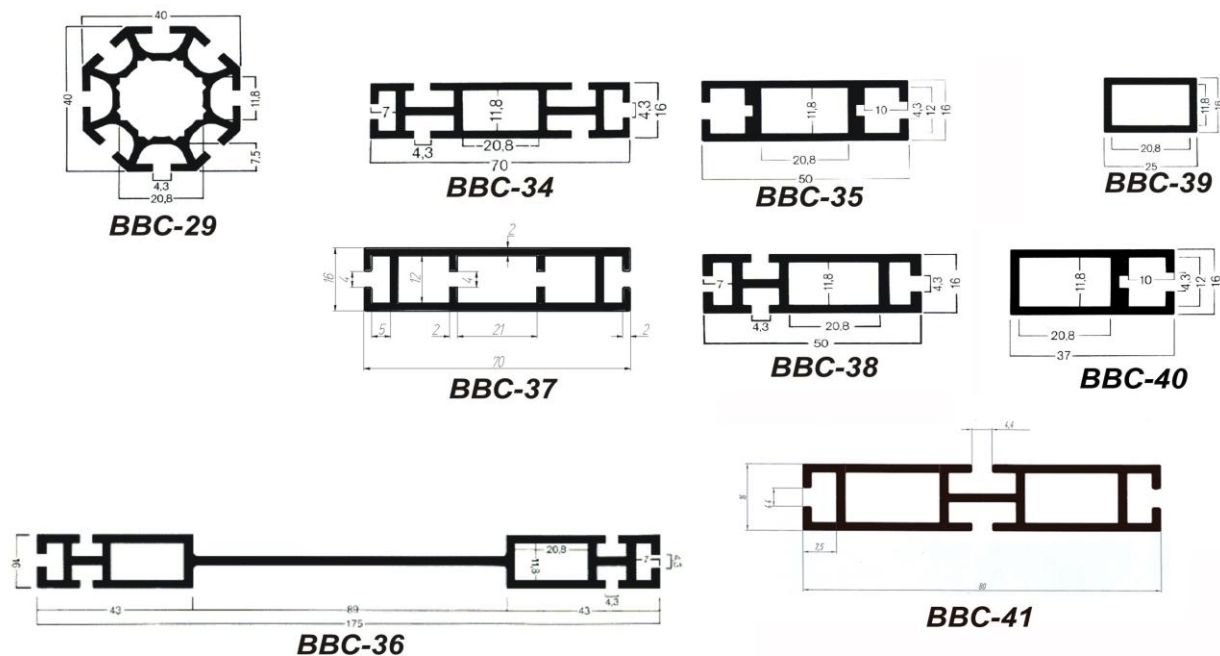

**Система О-комплект basic**  
 Алюминиевый профиль (розница)

от 21.01.2021г.  
 в рублях с НДС за п.м.

Наименование алюминиевого профиля	без покр.***	анод. матовый	краш. Ra1 9016*
<b>ВВС-29 (стойка восьмигранная)</b>	***	520,00	***
<b>ВВС-34 (70мм с боковыми пазами)</b>	***	500,00	***
<b>ВВС-35 (50мм без боковых пазов)</b>	***	380,00	***
<b>ВВС-36 (175 мм потолочный)</b>	***	1 100,00	***
<b>ВВС-37 (70мм без боковых пазов)</b>	***	530,00	***
<b>ВВС-38 (50мм с боковыми пазами)</b>	***	400,00	***
<b>ВВС-39 (для полкодержателей)</b>	***	270,00	***
<b>ВВС-40 (37мм с одним пазом)</b>	***	350,00	***
<b>Дуга D990 (R495) оснащенная ВВС-34</b>	***	1 200,00	***
<b>Дуга D990 (R495) оснащенная ВВС-35,38</b>	***	1 050,00	***
<b>Дуга D1400 (R700) оснащенная ВВС-34</b>	***	1 350,00	***
<b>Дуга D1400 (R700) оснащенная ВВС-35,38</b>	***	1 200,00	***
<b>Дуга D1980 (R990) оснащенная ВВС-34</b>	***	1 450,00	***
<b>Дуга D1980 (R990) оснащенная ВВС-35,38</b>	***	1 300,00	***

**Профиль без покрытия и крашеный в ra1 9016 поставляется только под заказ**

Стеновое заполнение (2-х стороннее покрытие)

от 21.01.2021г.  
 в рублях с НДС за лист

Наименование	от 1 листа	от 50 листов	от 100 листов
МДФ 3,2мм белая 2800*2090 (Egger, двухсторонний акрилат)	1 900,00	1 700,00	1 500,00
МДФ 3,2мм белая 2500*2060 (Egger, двухсторонний ламинат ПВХ)	2 600,00	2 400,00	2 250,00