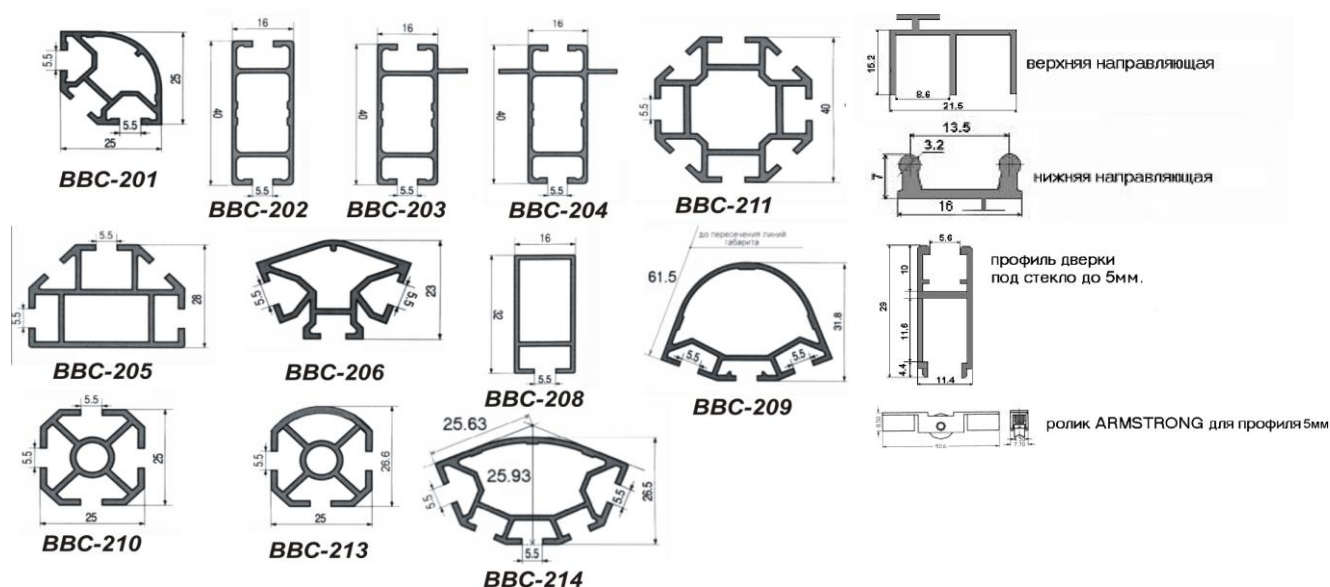

**Система Т-комплект (турецкий)
Алюминиевый профиль (розница)**

**от 07.07.2022г.
в рублях с НДС за п.м.**

Наименование алюминиевого профиля	без покр.	анод. матовый	краш. Ra1 9016*
VVS-201 (угловая стойка)	176,00	244,00	230,00
VVS-202 (без полок с двумя пазами)	206,00	286,00	266,00
VVS-203 (с 1 полкой с двумя пазами)	203,00	275,00	265,00
VVS-204 (с 2 полками с двумя пазами)	255,00	360,00	340,00
VVS-205 (стойка пятигранная)	279,00	385,00	356,00
VVS-206 (стойка 135 град.)	356,00	437,00	415,00
VVS-208 (без полок с одним пазом)	157,00	218,00	200,00
VVS-209 (стойка 45 град.)	480,00	650,00	640,00
VVS-210 (стойка 4 пазная)	360,00	475,00	469,00
VVS-211 (стойка восьмигранная)	397,00	546,00	476,00
VVS-213 (стойка трёхпазная)	370,00	480,00	475,00
VVS-214 (стойка 135 град. большая)	580,00	685,00	670,00
Дуга R-500 (VVS-201,202,203)	1 000,00	1 200,00	1 150,00
Дуга R-400 (VVS-201,202,203)	900,00	1 050,00	1 000,00

Для оптовых покупателей профиля в хлыстах скидка:

от 50000 руб. - 5% / от 100000 руб. - 10% / от 150000 руб. - 15% / от 200000руб. - рассматриваются индивидуально при поставке профиля под заказ (21 рабочий день) - цены оговариваются индивидуально

Постоянные клиенты про скидка - 15% (при покупке профиля в хлыстах)