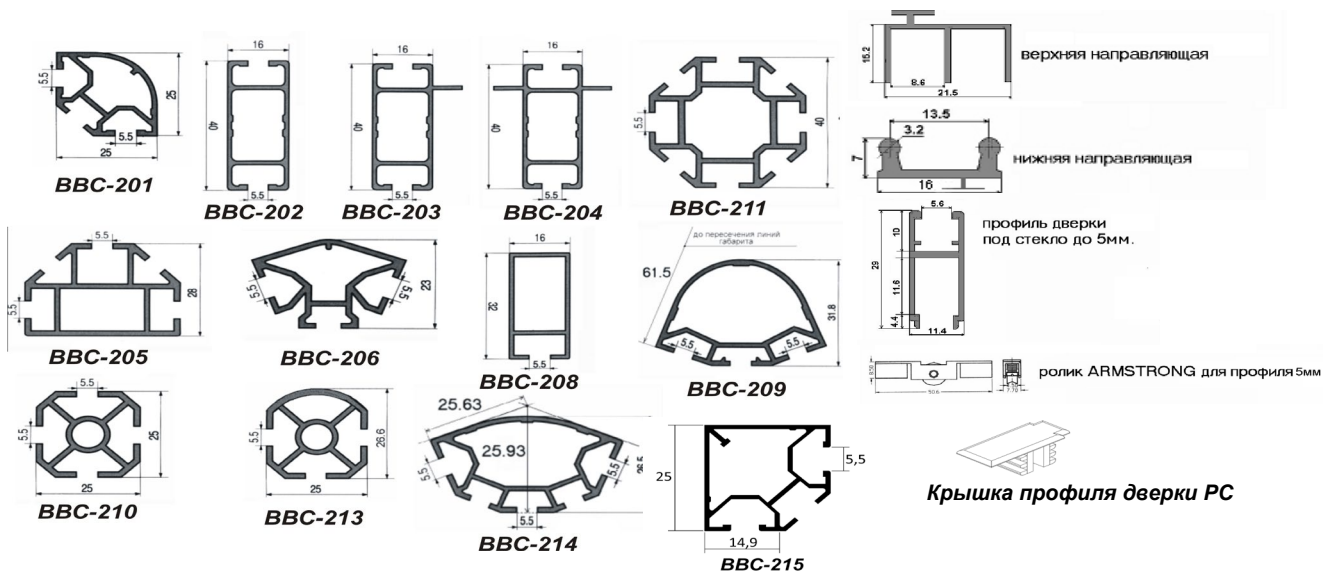

**Система Т-комплект (турецкий)
Алюминиевый профиль (розница)**

**от 07.11.2024г.
в рублях с НДС за п.м.**

Наименование алюминиевого профиля	без покр.	анод. матовый	краш. Ral 9016*
VVS-201 (угловая стойка)	248,00	316,00	323,00
VVS-215 (угловая стойка с прямым углом)	286,00	366,00	359,00
VVS-202 (без полок с двумя пазами)	289,00	371,00	374,00
VVS-203 (с 1 полкой с двумя пазами)	285,00	357,00	371,00
VVS-204 (с 2 полками с двумя пазами)	305,00	400,00	415,00
VVS-205 (стойка пятигранная)	391,00	500,00	499,00
VVS-206 (стойка 135 град.)	380,00	480,00	468,00
VVS-208 (без полок с одним пазом)	220,00	283,00	268,00
VVS-209 (стойка 45 град.)	520,00	680,00	695,00
VVS-210 (стойка 4 пазная)	390,00	482,00	495,00
VVS-211 (стойка восьмигранная)	557,00	709,00	668,00
VVS-213 (стойка трёхпазная)	385,00	485,00	495,00
VVS-214 (стойка 135 град. большая)	620,00	768,00	795,00
Дуга R-500 (VVS-201,202,203)	1 200,00	1 400,00	1 350,00
Дуга R-400 (VVS-201,202,203)	1 100,00	1 300,00	1 250,00

Для оптовых покупателей профиля в хлыстах скидка:

от 50000 руб. - 5% / от 100000 руб. - 10% / от 150000 руб. - 15% / от 200000руб. - рассматриваются индивидуально при поставке профиля под заказ (21 рабочий день) - цены оговариваются индивидуально

Постоянные клиенты про скидка - 15% (при покупке профиля в хлыстах)