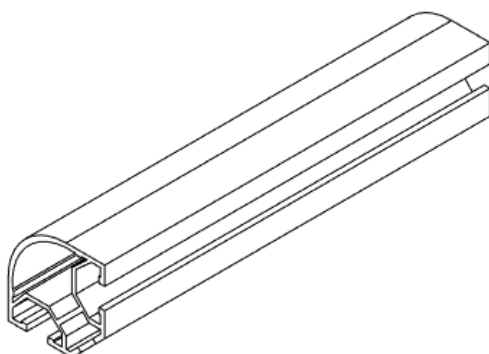

### ВВС-201

Стойка угловая

-без покрытия  
-анодированный  
-краш. Ral 9016\*

Длина хлыста 6,1м