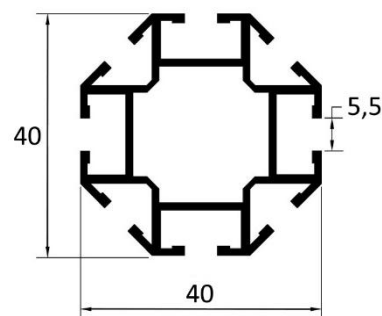

ВВС-211

Стойка восьмигранная

-без покрытия
-анодированный
-краш. Ral 9016*

Длина хлыста 6,1м