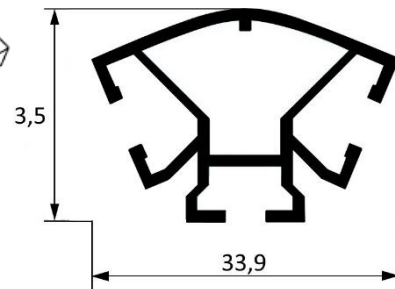

### ВВС-205

Стойка пятигранная

-без покрытия  
-анодированный  
-краш. Ral 9016\*

Длина хлыста 5,1

### ВВС-206

Стойка 135 град.

-без покрытия  
-анодированный  
-краш. Ral 9016\*

Длина хлыста 6,1м