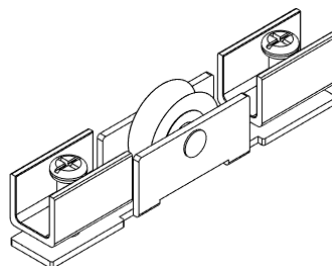

## Комплектующие

Замок шторочный  
(реечный)

Замок РС  
нажимной

Замок шторочный М

Ролик  
для профиля 5мм