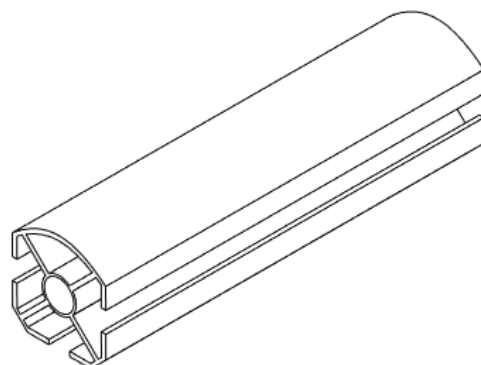

ВВС-213

Стойка трехпазная

-без покрытия
-анодированный
-краш. Ral 9016*

Длина хлыста 6,1м

*другие цвета по таблице RAL расчет индивидуальный