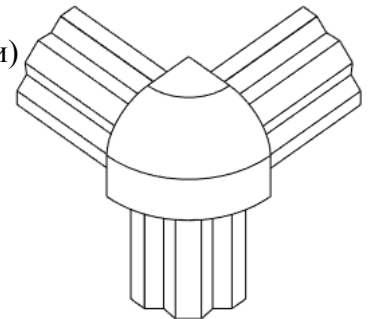

СТЫК для ВВС-201
(с винтами и гайками)
Покрытие: хром.