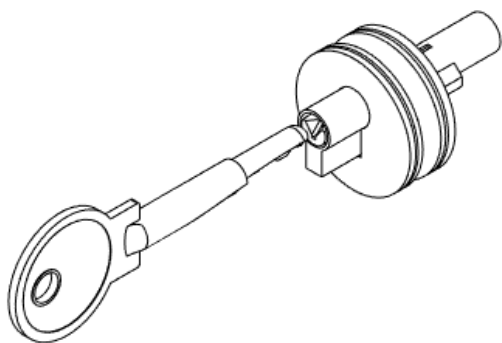

## Комплектующие

Замок шторочный  
(реечный)

Замок РС  
нажимной

Замок шторочный М

Ролик  
для профиля 5мм