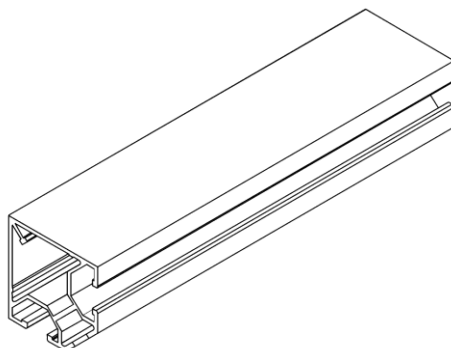

### ВВС-201

Стойка угловая

-без покрытия  
-анодированный  
-краш. Ral 9016\*

Длина хлыста 6,1м

### ВВС-215

Стойка угловая

-без покрытия  
-анодированный  
-краш. Ral 9016\*

Длина хлыста 6,1м