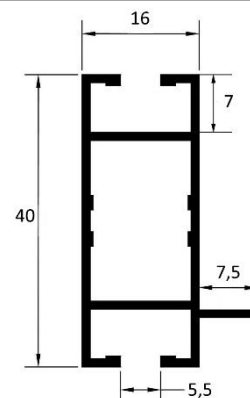

ВВС-203

Прогон с 1-ой полкой,
и 2-мя пазами

-без покрытия
-анодированный
-краш. Ral 9016*

Длина хлыста 6,1м