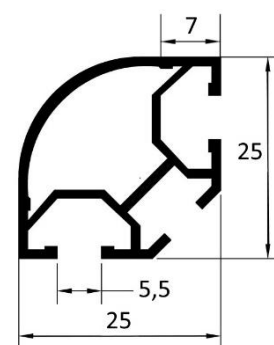

### ВВС-201

Стойка угловая

-без покрытия  
-анодированный  
-краш. Ral 9016\*

Длина хлыста 6,1м