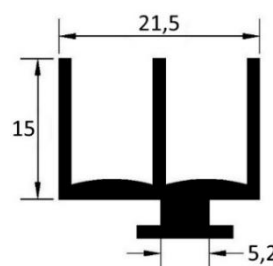

ВВС-ВН

-без покрытия
-анодированный
-краш. Ral 9016*

Длина хлыста 6,1м