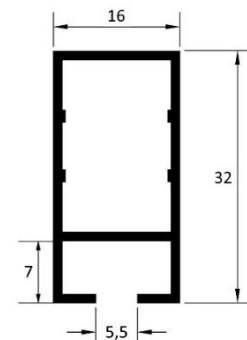

ВВС-208

Прогон без полок
с одним пазом

-без покрытия
-анодированный
-краш. Ral 9016*

Длина хлыста 6,1м