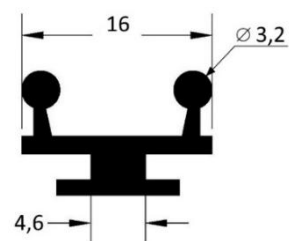

ВВС-НН

-без покрытия
-анодированный
-краш. Ral 9016*

Длина хлыста 6,1м