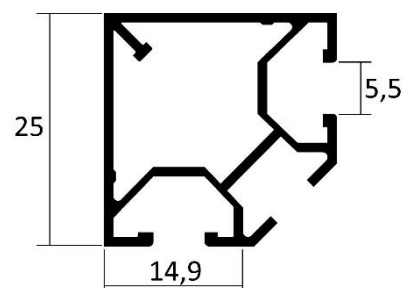

ВВС-215

Стойка угловая

-без покрытия
-анодированный
-краш. Ral 9016*

Длина хлыста 6,1м