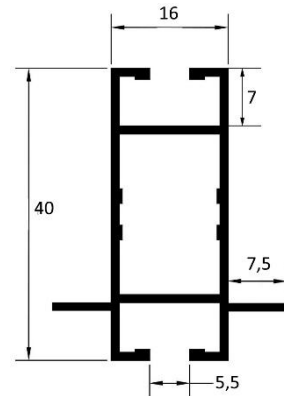

T-complect

Алюминиевые профили

ВВС-204

Прогон с 2-мя полками
и 2-мя пазами

-без покрытия
-анодированный
-краш. Ral 9016*

Длина хлыста 6,1м