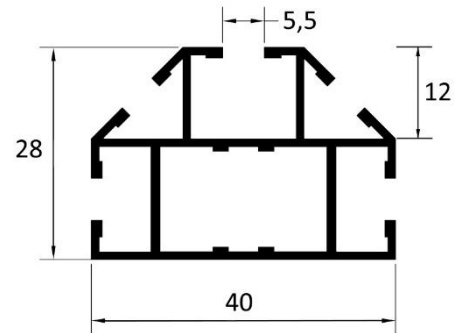

### ВВС-205

Стойка пятигранная

-без покрытия  
-анодированный  
-краш. Ral 9016\*

Длина хлыста 5,1