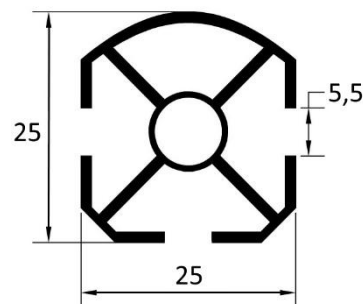

ВВС-213

Стойка трехпазная

-без покрытия
-анодированный
-краш. Ral 9016*

Длина хлыста 6,1м

*другие цвета по таблице RAL расчет индивидуальный