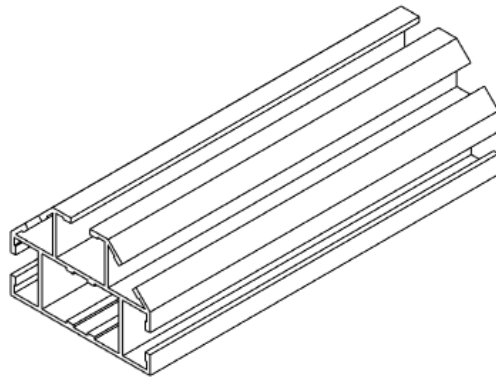

### ВВС-205

Стойка пятигранная

-без покрытия  
-анодированный  
-краш. Ral 9016\*

Длина хлыста 5,1