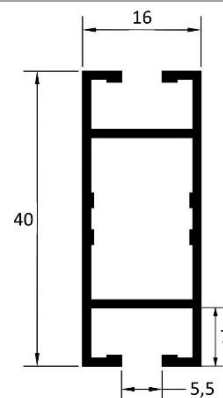

ВВС-202

Прогон без полок
и 2-мя пазами

-без покрытия
-анодированный
-краш. Ral 9016*

Длина хлыста 6,1м