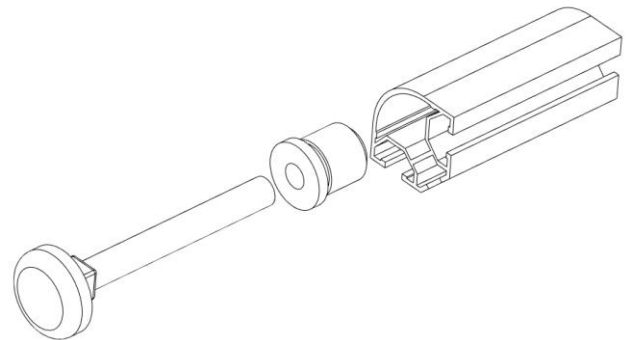

## Комплектующие

**Замок крепления**  
для ВВС-202,203,204,208

**Винтовой полкодержатель**  
(пластик) с гайкой  
(белый, серый)

**Регулируемая ножка**  
со втулкой  
для ВВС-201,205