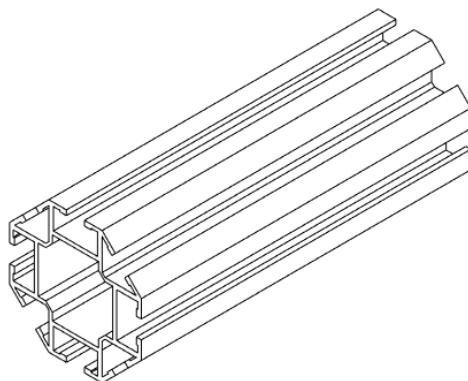

ВВС-211

Стойка восьмигранная

-без покрытия
-анодированный
-краш. Ral 9016*

Длина хлыста 6,1м