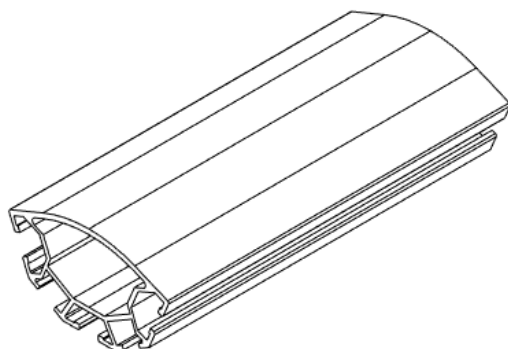

T-complect

Алюминиевые профили

ВВС-214

Стойка 135 град.
большая

-без покрытия
-анодированный
-краш. Ral 9016*

Длина хлыста 6,1м