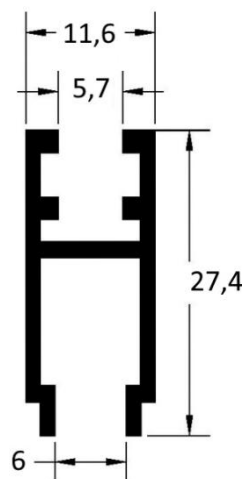

ВВС-ПД

-без покрытия
-анодированный
-краш. Ral 9016*

Длина хлыста 6,1м

*другие цвета по таблице RAL расчет индивидуальный