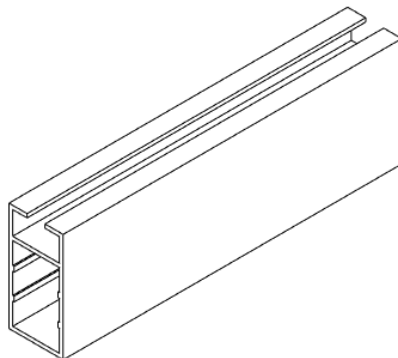

ВВС-208

Прогон без полок
с одним пазом

-без покрытия
-анодированный
-краш. Ral 9016*

Длина хлыста 6,1м