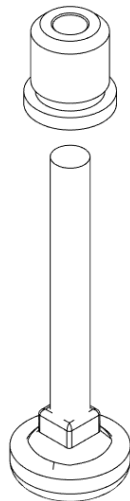

## Комплектующие

**Замок крепления**  
для ВВС-202,203,204,208

**Винтовой полкодержатель**  
(пластик) с гайкой  
(белый, серый)

**Регулируемая ножка**  
со втулкой  
для ВВС-201,205