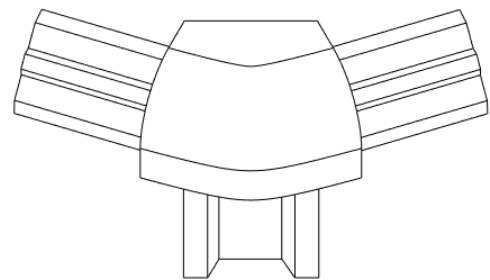

СТЫК для ВВС-214
(с винтами и гайками)
Покрытие: хром.