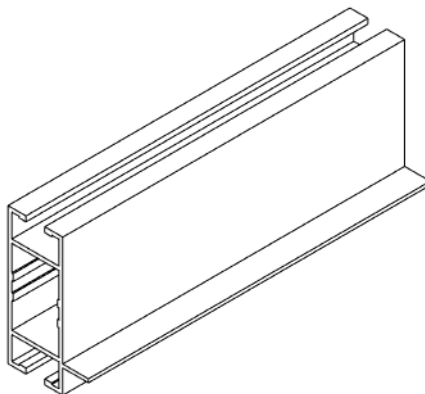

ВВС-203

Прогон с 1-ой полкой,
и 2-мя пазами

-без покрытия
-анодированный
-краш. Ral 9016*

Длина хлыста 6,1м