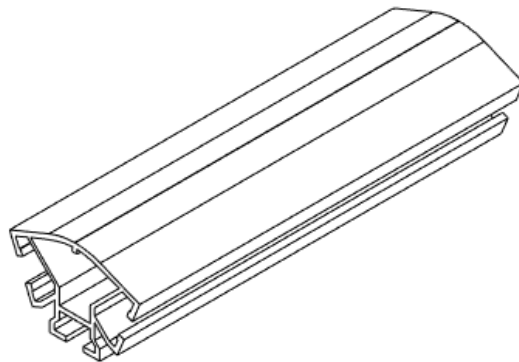

ВВС-206

Стойка 135 град.

-без покрытия
-анодированный
-краш. Ral 9016*

Длина хлыста 6,1м