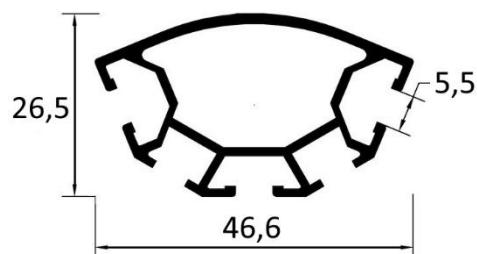

T-complect

Алюминиевые профили

ВВС-214

Стойка 135 град.
большая

-без покрытия
-анодированный
-краш. Ral 9016*

Длина хлыста 6,1м