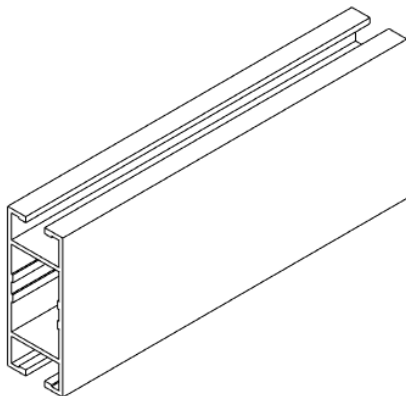

ВВС-202

Прогон без полок
и 2-мя пазами

-без покрытия
-анодированный
-краш. Ral 9016*

Длина хлыста 6,1м